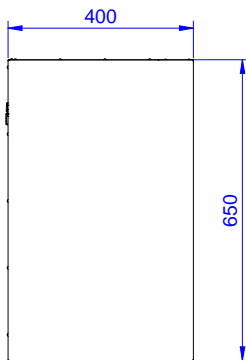

Informazioni chiave

Numero porte:

133209 (PSS1000LCN) 2

**Dimensioni esterne,
larghezza:**

1000 mm

**Dimensioni esterne,
profondità:**

400 mm

**Dimensioni esterne,
altezza:**

650 mm