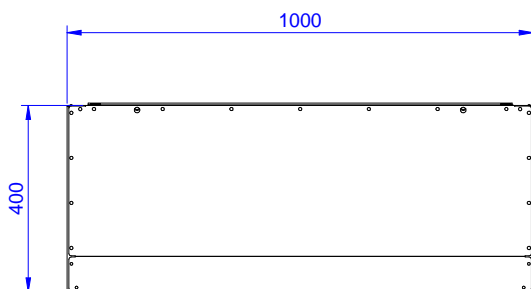

Alto

Informazioni chiave

Numero porte:

133209 (PSS1000LCN) 2

**Dimensioni esterne,
larghezza:**

1000 mm

**Dimensioni esterne,
profondità:**

400 mm

**Dimensioni esterne,
altezza:**

650 mm