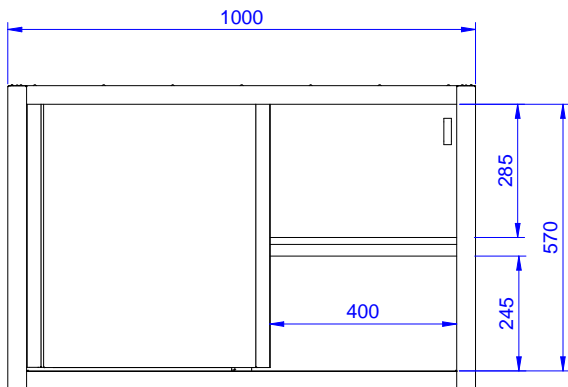

Fronte

Lato